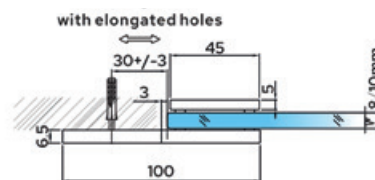

COM180SCH

COM180SMBL

COM180SBN

CRL Como Klemmebeslag med dækplader, 180° glas-væg CRL Como Clamp with Cover Plates, 180° Glass-Wall

Kat. Nr.	Beskrivelse	Description	Farve	Finish
COM180SCH	Clamp, 180° Glass-Wall	Clamp, 180° Glass-Wall	Krom	Chrome
COM180SMBL	Clamp, 180° Glass-Wall	Clamp, 180° Glass-Wall	Mat Sort	Matte Black
COM180SBN	Clamp, 180° Glass-Wall	Clamp, 180° Glass-Wall	Børstet Nikkel	Brushed Nickel