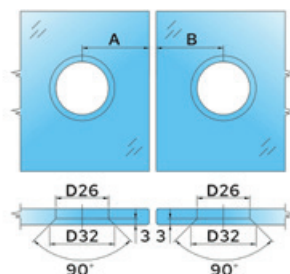

LU090CH

LU090MBL

LU090BN

CRL Lugano Flushmount klemmebeslag med dækplader, 90° glas-glas CRL Lugano Flush Mount Clamps with Cover Plates, 90° Glass-Glass

Glas/Glass	8mm	10mm
A	33mm	33mm
B	33mm	31mm

Kat. Nr.	Beskrivelse	Description	Farve	Finish
LU090CH	Clamp, 90° Glass-Glass	Clamp, 90° Glass-Glass	Krom	Chrome
LU090MBL	Clamp, 90° Glass-Glass	Clamp, 90° Glass-Glass	Mat Sort	Matte Black
LU090BN	Clamp, 90° Glass-Glass	Clamp, 90° Glass-Glass	Børstet Nikkel	Brushed Nickel