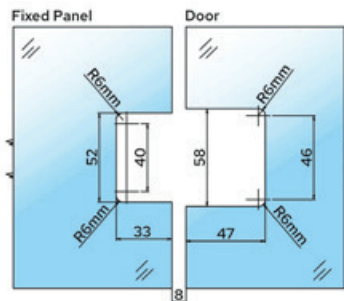

BEL380CH

BEL380MBL

BEL380BN

CRL Bellagio justerbart hængsel med dækplader, 180° glas-glas CRL Bellagio Adjustable Hinge with Cover Plates, 180° Glass-Glass

Kat. Nr.	Beskrivelse	Description	Farve	Finish
BEL380CH	Hinge, 180° Glass-Glass	Hinge, 180° Glass-Glass	Krom	Chrome
BEL380MBL	Hinge, 180° Glass-Glass	Hinge, 180° Glass-Glass	Mat Sort	Matte Black
BEL380BN	Hinge, 180° Glass-Glass	Hinge, 180° Glass-Glass	Børstet Nikkel	Brushed Nickel

BELLAGIO Bruse Serien | BELLAGIO Shower Door Hardware

CRL Bellagio justerbart hængsel med dækplader, 135° glas-glas CRL Bellagio Adjustable Hinge with Cover Plates, 135° Glass-Glass

BEL345CH

BEL345MBL

BEL345BN