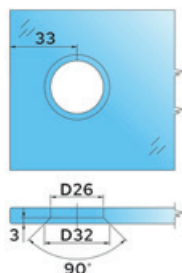

LUG180RCH

LUG180RMBL

LUG180RBN

CRL Lugano Offset hængsel, Flush Mount, Hæve / Sænke, 180° glas-glas

CRL Lugano Offset Hinge, Flush Mount, Rise and Fall, 180° Glass-Glass

Kat. Nr.	Beskrivelse	Description	Farve	Finish
LUG180RCH	Offset hinge, 180° Glass-Glass, Right	Offset hinge, 180° Glass-Glass, Right	Krom	Chrome
LUG180RMBL	Offset hinge, 180° Glass-Glass, Right	Offset hinge, 180° Glass-Glass, Right	Mat Sort	Matte Black
LUG180RBN	Offset hinge, 180° Glass-Glass, Right	Offset hinge, 180° Glass-Glass, Right	Børstet Nikkel	Brushed Nickel
LUG180LCH	Offset hinge, 180° Glass-Glass, Left	Offset hinge, 180° Glass-Glass, Left	Krom	Chrome
LUG180LMBL	Offset hinge, 180° Glass-Glass, Left	Offset hinge, 180° Glass-Glass, Left	Mat Sort	Matte Black
LUG180LBN	Offset hinge, 180° Glass-Glass, Left	Offset hinge, 180° Glass-Glass, Left	Børstet Nikkel	Brushed Nickel

LUGANO Bruse Serien | LUGANO Shower Door Hardware

LU90SCH

LU90SMBL

LU90SBN

CRL Lugano Flush Mount klemmebeslag med dækplader 90°; glas-væg CRL Lugano Flush Mount Wall Clamps with Cover Plates, 90° Glass-Wall