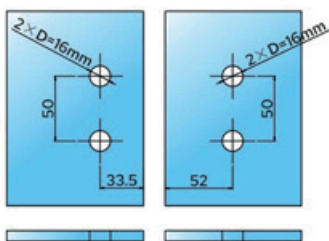

COM092CH

COM092MBL

COM092BN

CRL Como-hængsel med dækplader, 90° glas-glas CRL Como Hinge with Cover Plates, 90° Glass-Glass

Kat. Nr.	Beskrivelse	Description	Farve	Finish
COM092CH	Offset hinge, 90° Glass-Glass	Offset hinge, 90° Glass-Glass	Krom	Chrome
COM092MBL	Offset hinge, 90° Glass-Glass	Offset hinge, 90° Glass-Glass	Mat Sort	Matte Black
COM092BN	Offset hinge, 90° Glass-Glass	Offset hinge, 90° Glass-Glass	Børstet Nikkel	Brushed Nickel