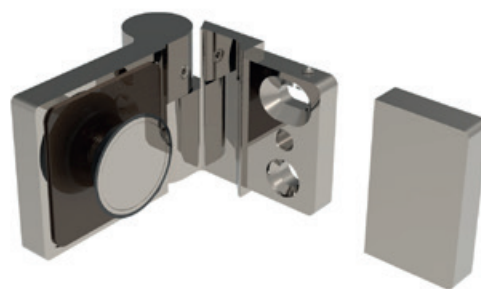

The new shower hardware is characterised by adjustability, design and high quality all at an equally attractive price.

CRL[®]
A CRH COMPANY

LUGANO

Flush mount hængsel med hæve / sænke funktion.

Følger trenden mod vådrum, Lugano tilbyder en hæve / sænke -mekanisme, der hæver glasset med op til 5 mm. På trods af dens kompakte dimensioner, kan Lugano -hængslet understøtte døre, der vejer op til 45 kg med en dørbredde på 900 mm. flush mount gør det let at rengøre brusekabinen indefra.

Flush mount shower hardware with a rise and fall function

Following the trend towards wet rooms, Lugano offers a rise and fall mechanism that raises the shower door by up to 5 mm. Despite its compact dimensions, the Lugano hinge can support doors weighing up to 45 kg with a door width of 900 mm. The flush mounting makes it easy to clean the shower cubicle from the inside.

LUGANO Bruse Serien

Funktioner

- Hængsel i høj kvalitet med hæve / sænke -funktion
- Kompakt design
- Høj belastningskapacitet
- Flush mount
- Dækplader til vægskruer
- Selvlukkende fra 60°
- Justerbar med excentriske og aflange huller
- Anti -lift enhed
- Massiv messing
- Til 8 og 10 mm hærdet sikkerhedsglas
- Testet i henhold til DIN EN 14428: 2019-07 over 100.000 cyklusser

Maksimal belastning	8 og 10 mm glas	
	Vægt	Dørbredde
Med 2 hængsler	45 kg	900 mm

Features

- High quality hinge with rise and fall function
- Compact design
- High load capacity
- Flush mounting
- Cover plates for wall screws
- Self closing from 60°
- Adjustable with elongated holes
- Anti lift device
- Solid brass
- For 8 and 10 mm tempered safety glass
- Tested to DIN EN 14428:2019-07 over 100,000 cycles