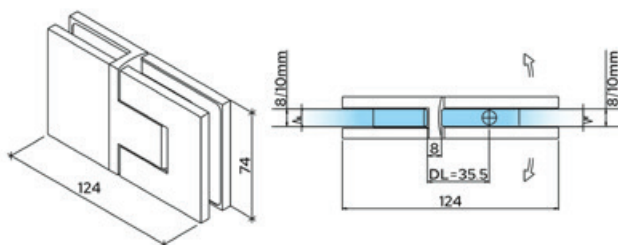

BEL380CH

BEL380MBL

BEL380BN

CRL Bellagio justerbart hængsel med dækplader, 180° glas-glas CRL Bellagio Adjustable Hinge with Cover Plates, 180° Glass-Glass

Kat. Nr.	Beskrivelse	Description	Farve	Finish
BEL380CH	Hinge, 180° Glass-Glass	Hinge, 180° Glass-Glass	Krom	Chrome
BEL380MBL	Hinge, 180° Glass-Glass	Hinge, 180° Glass-Glass	Mat Sort	Matte Black
BEL380BN	Hinge, 180° Glass-Glass	Hinge, 180° Glass-Glass	Børstet Nikkel	Brushed Nickel