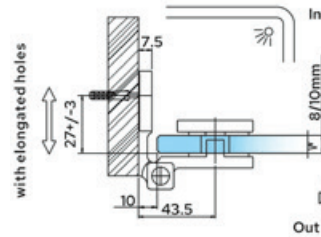

Maximum loads	8 and 10 mm Glass	
	Weight	Door width
Using two hinges	50 kg	1.000 mm

COM044CH

COM044MBL

COM044BN

CRL Como-hængsel med dækplader, 90 ° glas-væg

CRL Como Hinge with Cover Plates, 90° Glass-Wall