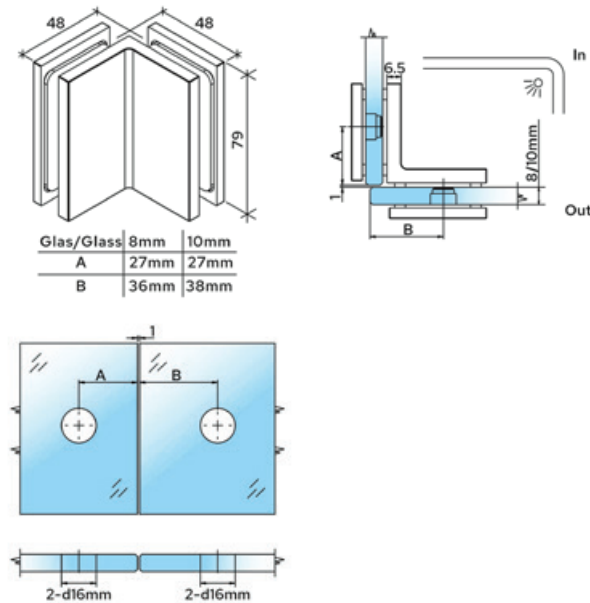

CRL Como Clamp med dækplader, 90° glas-glas
CRL Como Clamp with Cover Plates, 90° Glass-Glass

Kat. Nr.	Beskrivelse	Description	Farve	Finish
COM090CH	Clamp, 90° Glass-Glass	Clamp, 90° Glass-Glass	Krom	Chrome
COM090MBL	Clamp, 90° Glass-Glass	Clamp, 90° Glass-Glass	Mat Sort	Matte Black
COM090BN	Clamp, 90° Glass-Glass	Clamp, 90° Glass-Glass	Børstet Nikkel	Brushed Nickel