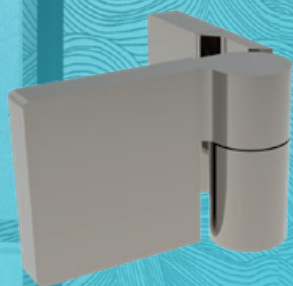

Brusehængsler Og Tilbehør

Nye Produkter

Shower Door Hardware New Products

Design, funktion, kvalitet

CRL er stolte over at kunne introducere fire nye brusebeslags-serier, Lugano, Bellagio, Como og Firenze, som har været specielt udviklet med fokus på design, funktionalitet og kvalitet.

The new shower hardware is characterised by adjustability, design and high quality all at an equally attractive price.

CRL[®]
A CRH COMPANY

LUGANO

Flush mount hængsel med hæve / sænke funktion.

Følger trenden mod vådrum, Lugano tilbyder en hæve / sænke -mekanisme, der hæver glasset med op til 5 mm. På trods af dens kompakte dimensioner, kan Lugano -hængslet understøtte døre, der vejer op til 45 kg med en dørbredde på 900 mm. flush mount gør det let at rengøre brusekabinen indefra.

Flush mount shower hardware with a rise and fall function

Following the trend towards wet rooms, Lugano offers a rise and fall mechanism that raises the shower door by up to 5 mm. Despite its compact dimensions, the Lugano hinge can support doors weighing up to 45 kg with a door width of 900 mm. The flush mounting makes it easy to clean the shower cubicle from the inside.