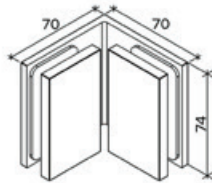

CRL Bellagio Klemmebeslag med dækplader, 90 ° glas-væg

CRL Bellagio Clamp with Cover Plates, 90° Glass-Wall

BEL90SCH

BEL90SMBL

BEL90SBN

Kat. Nr.	Beskrivelse	Description	Farve	Finish
BEL90SCH	Clamp, 90° Glass-Wall	Clamp, 90° Glass-Wall	Krom	Chrome
BEL90SMBL	Clamp, 90° Glass-Wall	Clamp, 90° Glass-Wall	Mat Sort	Matte Black
BEL90SBN	Clamp, 90° Glass-Wall	Clamp, 90° Glass-Wall	Børstet Nikkel	Brushed Nickel

CRL Bellagio klemmebeslag med dækplader, 90 ° glas-glas

CRL Bellagio Clamp with Cover Plates, 90° Glass-Glass

BELO90CH

BELO90MBL

BELO90BN

Glas/Glass	8mm	10mm
A	32mm	30mm
B	42mm	42mm

Kat. Nr.	Beskrivelse	Description	Farve	Finish
BELO90CH	Clamp, 90° Glass-Glass	Clamp, 90° Glass-Glass	Krom	Chrome
BELO90MBL	Clamp, 90° Glass-Glass	Clamp, 90° Glass-Glass	Mat Sort	Matte Black
BELO90BN	Clamp, 90° Glass-Glass	Clamp, 90° Glass-Glass	Børstet Nikkel	Brushed Nickel

CRL Bellagio klemmebeslag med dækplader, 180° glas-væg CRL Bellagio Clamp with Cover Plates, 180° Glass-Wall

BEL180CH

BEL180MBL

BEL180BN

Kat. Nr.	Beskrivelse	Description	Farve	Finish
BEL180CH	Clamp, 180° Glass-Wall	Clamp, 180° Glass-Wall	Krom	Chrome
BEL180MBL	Clamp, 180° Glass-Wall	Clamp, 180° Glass-Wall	Mat Sort	Matte Black
BEL180BN	Clamp, 180° Glass-Wall	Clamp, 180° Glass-Wall	Børstet Nikkel	Brushed Nickel