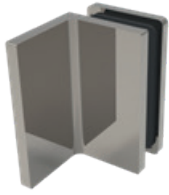

CRL Bellagio justerbart hængsel med dækplader, 90° glas-glas CRL Bellagio Adjustable Hinge with Cover Plates, 90° Glass-Glass

BEL392CH

BEL392MBL

BEL392BN

Kat. Nr.	Beskrivelse	Description	Farve	Finish
BEL392CH	Hinge, 90° Glass-Glass	Hinge, 90° Glass-Glass	Krom	Chrome
BEL392MBL	Hinge, 90° Glass-Glass	Hinge, 90° Glass-Glass	Mat Sort	Matte Black
BEL392BN	Hinge, 90° Glass-Glass	Hinge, 90° Glass-Glass	Børstet Nikkel	Brushed Nickel

CRL Bellagio Klemmebeslag med dækplader, 90 ° glas-væg

CRL Bellagio Clamp with Cover Plates, 90° Glass-Wall

BEL90SCH

BEL90SMBL

BEL90SBN

Kat. Nr.	Beskrivelse	Description	Farve	Finish
BEL90SCH	Clamp, 90° Glass-Wall	Clamp, 90° Glass-Wall	Krom	Chrome
BEL90SMBL	Clamp, 90° Glass-Wall	Clamp, 90° Glass-Wall	Mat Sort	Matte Black
BEL90SBN	Clamp, 90° Glass-Wall	Clamp, 90° Glass-Wall	Børstet Nikkel	Brushed Nickel