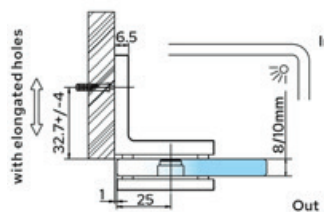

COM90SCH

COM90SMBL

COM90SBN

CRL Como Klemmebeslag med dækplader, 90° glas-væg CRL Como Clamp with Cover Plates, 90° Glass-Wall

Kat. Nr.	Beskrivelse	Description	Farve	Finish
COM90SCH	Clamp, 90° Glass-Wall	Clamp, 90° Glass-Wall	Krom	Chrome
COM90SMBL	Clamp, 90° Glass-Wall	Clamp, 90° Glass-Wall	Mat Sort	Matte Black
COM90SBN	Clamp, 90° Glass-Wall	Clamp, 90° Glass-Wall	Børstet Nikkel	Brushed Nickel