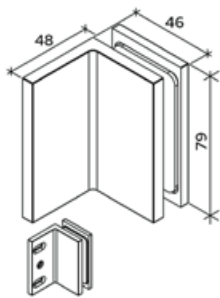

CRL Como Klemmebeslag med dækplader, 90° glas-væg CRL Como Clamp with Cover Plates, 90° Glass-Wall

Kat. Nr.	Beskrivelse	Description	Farve	Finish
COM90SCH	Clamp, 90° Glass-Wall	Clamp, 90° Glass-Wall	Krom	Chrome
COM90SMBL	Clamp, 90° Glass-Wall	Clamp, 90° Glass-Wall	Mat Sort	Matte Black
COM90SBN	Clamp, 90° Glass-Wall	Clamp, 90° Glass-Wall	Børstet Nikkel	Brushed Nickel