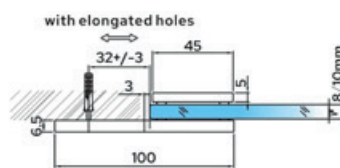

CRL Bellagio klemmebeslag med dækplader, 90 ° glas-glas

CRL Bellagio Clamp with Cover Plates, 90° Glass-Glass

BELO90CH

BELO90MBL

BELO90BN

Glas/Glass	8mm	10mm
A	32mm	30mm
B	42mm	42mm

Kat. Nr.	Beskrivelse	Description	Farve	Finish
BELO90CH	Clamp, 90° Glass-Glass	Clamp, 90° Glass-Glass	Krom	Chrome
BELO90MBL	Clamp, 90° Glass-Glass	Clamp, 90° Glass-Glass	Mat Sort	Matte Black
BELO90BN	Clamp, 90° Glass-Glass	Clamp, 90° Glass-Glass	Børstet Nikkel	Brushed Nickel

CRL Bellagio klemmebeslag med dækplader, 180° glas-væg CRL Bellagio Clamp with Cover Plates, 180° Glass-Wall

BEL180CH

BEL180MBL

BEL180BN

Kat. Nr.	Beskrivelse	Description	Farve	Finish
BEL180CH	Clamp, 180° Glass-Wall	Clamp, 180° Glass-Wall	Krom	Chrome
BEL180MBL	Clamp, 180° Glass-Wall	Clamp, 180° Glass-Wall	Mat Sort	Matte Black
BEL180BN	Clamp, 180° Glass-Wall	Clamp, 180° Glass-Wall	Børstet Nikkel	Brushed Nickel