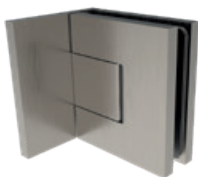

Maximum loads	8 and 10 mm Glass	
	Weight	Door width
With 2 hinges	50 kg	1,000 mm

BEL344CH

BEL344MBL

BEL344BN

CRL Bellagio justerbart hængsel med dækplader, 90° glas-væg CRL Bellagio Adjustable Hinge with Cover Plates, 90° Glass-Wall