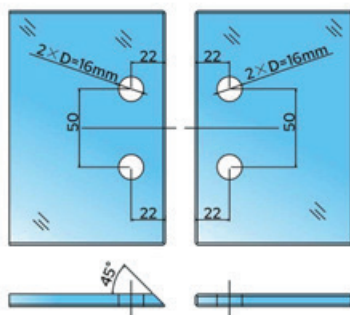

COM045CH

COM045MBL

COM045BN

CRL Como-hængsel med dækplader, 135° glas-glas CRL Como Hinge with Cover Plates, 135° Glass-Glass

Kat. Nr.	Beskrivelse	Description	Farve	Finish
COM045CH	Offset hinge, 135° Glass-Glass	Offset hinge, 135° Glass-Glass	Krom	Chrome
COM045MBL	Offset hinge, 135° Glass-Glass	Offset hinge, 135° Glass-Glass	Mat Sort	Matte Black
COM045BN	Offset hinge, 135° Glass-Glass	Offset hinge, 135° Glass-Glass	Børstet Nikkel	Brushed Nickel