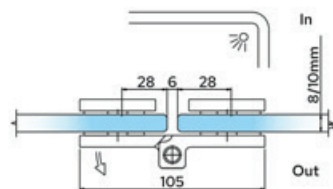

COM180CH

COM180MBL

COM180BN

CRL Como-hængsel med dækplader, 180 ° glas-glas

CRL Como Hinge with Cover Plates, 180° Glass-Glass

Kat. Nr.	Beskrivelse	Description	Farve	Finish
COM180CH	Offset hinge, 180° Glass-Glass	Offset hinge, 180° Glass-Glass	Krom	Chrome
COM180MBL	Offset hinge, 180° Glass-Glass	Offset hinge, 180° Glass-Glass	Mat Sort	Matte Black
COM180BN	Offset hinge, 180° Glass-Glass	Offset hinge, 180° Glass-Glass	Børstet Nikkel	Brushed Nickel