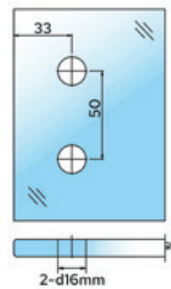

Maximum loads	8 and 10 mm Glass	
	Weight	Door width
Using two hinges	50 kg	1.000 mm

COM044CH

COM044MBL

COM044BN

CRL Como-hængsel med dækplader, 90 ° glas-væg

CRL Como Hinge with Cover Plates, 90° Glass-Wall