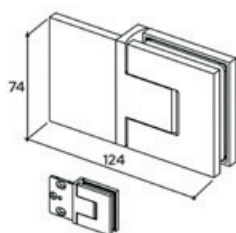

CRL Bellagio justerbart hængsel med dækplader, 180° glas-væg CRL Bellagio Adjustable Hinge with Cover Plates, 180° Glass-Wall

BEL354CH

BEL354MBL

BEL354BN

Kat. Nr.	Beskrivelse	Description	Farve	Finish
BEL354CH	Hinge, 180° Glass-Wall	Hinge, 180° Glass-Wall	Krom	Chrome
BEL354MBL	Hinge, 180° Glass-Wall	Hinge, 180° Glass-Wall	Mat Sort	Matte Black
BEL354BN	Hinge, 180° Glass-Wall	Hinge, 180° Glass-Wall	Børstet Nikkel	Brushed Nickel