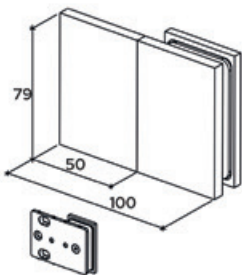

COM180SCH

COM180SMBL

COM180SBN

CRL Como Klemmebeslag med dækplader, 180° glas-væg CRL Como Clamp with Cover Plates, 180° Glass-Wall

Kat. Nr.	Beskrivelse	Description	Farve	Finish
COM180SCH	Clamp, 180° Glass-Wall	Clamp, 180° Glass-Wall	Krom	Chrome
COM180SMBL	Clamp, 180° Glass-Wall	Clamp, 180° Glass-Wall	Mat Sort	Matte Black
COM180SBN	Clamp, 180° Glass-Wall	Clamp, 180° Glass-Wall	Børstet Nikkel	Brushed Nickel