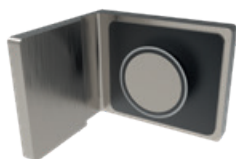

LUG180RCH

LUG180RMBL

LUG180RBN

CRL Lugano Offset hængsel, Flush Mount, Hæve / Sænke, 180° glas-glas

CRL Lugano Offset Hinge, Flush Mount, Rise and Fall, 180° Glass-Glass

Kat. Nr.	Beskrivelse	Description	Farve	Finish
LUG180RCH	Offset hinge, 180° Glass-Glass, Right	Offset hinge, 180° Glass-Glass, Right	Krom	Chrome
LUG180RMBL	Offset hinge, 180° Glass-Glass, Right	Offset hinge, 180° Glass-Glass, Right	Mat Sort	Matte Black
LUG180RBN	Offset hinge, 180° Glass-Glass, Right	Offset hinge, 180° Glass-Glass, Right	Børstet Nikkel	Brushed Nickel
LUG180LCH	Offset hinge, 180° Glass-Glass, Left	Offset hinge, 180° Glass-Glass, Left	Krom	Chrome
LUG180LMBL	Offset hinge, 180° Glass-Glass, Left	Offset hinge, 180° Glass-Glass, Left	Mat Sort	Matte Black
LUG180LBN	Offset hinge, 180° Glass-Glass, Left	Offset hinge, 180° Glass-Glass, Left	Børstet Nikkel	Brushed Nickel

LUGANO Bruse Serien | LUGANO Shower Door Hardware

LU90SCH

LU90SMBL

LU90SBN

CRL Lugano Flush Mount klemmebeslag med dækplader 90°; glas-væg CRL Lugano Flush Mount Wall Clamps with Cover Plates, 90° Glass-Wall