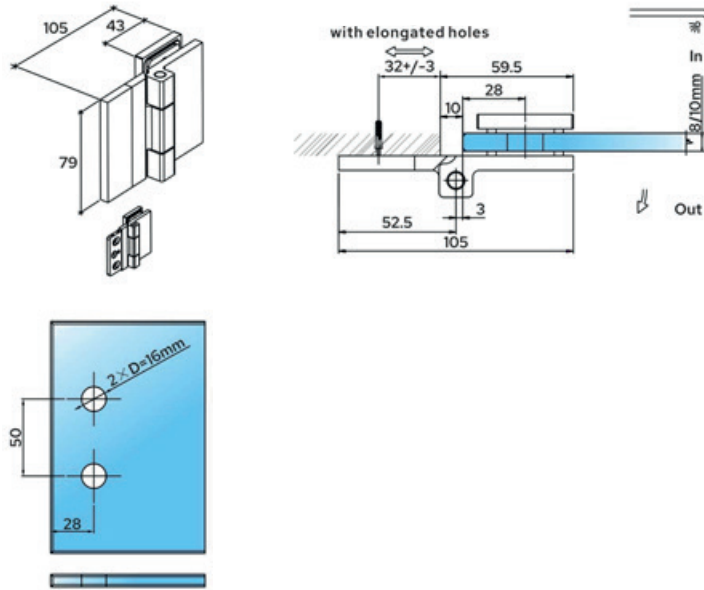

COM054CH

COM054MBL

COM054BN

CRL Como-hængsel med dækplader, 180° glas-væg
CRL Como Hinge with Cover Plates, 180° Glass-Wall

Kat. Nr.	Beskrivelse	Description	Farve	Finish
COM054CH	Offset hinge, 180° Glass-Wall	Offset hinge, 180° Glass-Wall	Krom	Chrome
COM054MBL	Offset hinge, 180° Glass-Wall	Offset hinge, 180° Glass-Wall	Mat Sort	Matte Black
COM054BN	Offset hinge, 180° Glass-Wall	Offset hinge, 180° Glass-Wall	Børstet Nikkel	Brushed Nickel