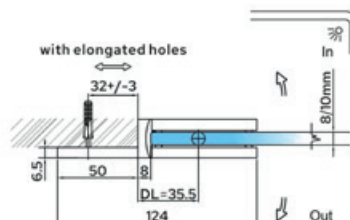

CRL Bellagio klemmebeslag med dækplader, 180° glas-væg CRL Bellagio Clamp with Cover Plates, 180° Glass-Wall

BEL180CH

BEL180MBL

BEL180BN

Kat. Nr.	Beskrivelse	Description	Farve	Finish
BEL180CH	Clamp, 180° Glass-Wall	Clamp, 180° Glass-Wall	Krom	Chrome
BEL180MBL	Clamp, 180° Glass-Wall	Clamp, 180° Glass-Wall	Mat Sort	Matte Black
BEL180BN	Clamp, 180° Glass-Wall	Clamp, 180° Glass-Wall	Børstet Nikkel	Brushed Nickel

CRL Bellagio justerbart hængsel med dækplader, 180° glas-væg CRL Bellagio Adjustable Hinge with Cover Plates, 180° Glass-Wall

BEL354CH

BEL354MBL

BEL354BN

Kat. Nr.	Beskrivelse	Description	Farve	Finish
BEL354CH	Hinge, 180° Glass-Wall	Hinge, 180° Glass-Wall	Krom	Chrome
BEL354MBL	Hinge, 180° Glass-Wall	Hinge, 180° Glass-Wall	Mat Sort	Matte Black
BEL354BN	Hinge, 180° Glass-Wall	Hinge, 180° Glass-Wall	Børstet Nikkel	Brushed Nickel