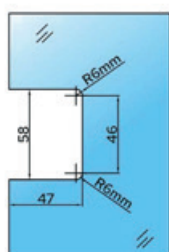

CRL Bellagio justerbart hængsel med dækplader, 180° glas-væg CRL Bellagio Adjustable Hinge with Cover Plates, 180° Glass-Wall

BEL354CH

BEL354MBL

BEL354BN

Kat. Nr.	Beskrivelse	Description	Farve	Finish
BEL354CH	Hinge, 180° Glass-Wall	Hinge, 180° Glass-Wall	Krom	Chrome
BEL354MBL	Hinge, 180° Glass-Wall	Hinge, 180° Glass-Wall	Mat Sort	Matte Black
BEL354BN	Hinge, 180° Glass-Wall	Hinge, 180° Glass-Wall	Børstet Nikkel	Brushed Nickel