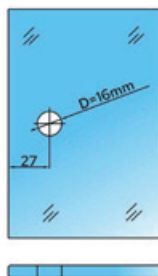

CRL Bellagio klemmebeslag med dækplader, 180° glas-væg CRL Bellagio Clamp with Cover Plates, 180° Glass-Wall

BEL180CH

BEL180MBL

BEL180BN

Kat. Nr.	Beskrivelse	Description	Farve	Finish
BEL180CH	Clamp, 180° Glass-Wall	Clamp, 180° Glass-Wall	Krom	Chrome
BEL180MBL	Clamp, 180° Glass-Wall	Clamp, 180° Glass-Wall	Mat Sort	Matte Black
BEL180BN	Clamp, 180° Glass-Wall	Clamp, 180° Glass-Wall	Børstet Nikkel	Brushed Nickel