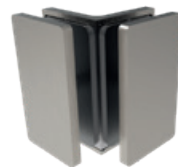

CRL Como-hængsel med dækplader, 180° glas-væg
CRL Como Hinge with Cover Plates, 180° Glass-Wall

Kat. Nr.	Beskrivelse	Description	Farve	Finish
COM054CH	Offset hinge, 180° Glass-Wall	Offset hinge, 180° Glass-Wall	Krom	Chrome
COM054MBL	Offset hinge, 180° Glass-Wall	Offset hinge, 180° Glass-Wall	Mat Sort	Matte Black
COM054BN	Offset hinge, 180° Glass-Wall	Offset hinge, 180° Glass-Wall	Børstet Nikkel	Brushed Nickel

COM090BN

CRL Como Clamp med dækplader, 90° glas-glas
CRL Como Clamp with Cover Plates, 90° Glass-Glass

Kat. Nr.	Beskrivelse	Description	Farve	Finish
COM090CH	Clamp, 90° Glass-Glass	Clamp, 90° Glass-Glass	Krom	Chrome
COM090MBL	Clamp, 90° Glass-Glass	Clamp, 90° Glass-Glass	Mat Sort	Matte Black
COM090BN	Clamp, 90° Glass-Glass	Clamp, 90° Glass-Glass	Børstet Nikkel	Brushed Nickel