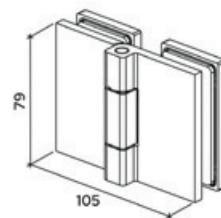

COM180CH

COM180MBL

COM180BN

CRL Como-hængsel med dækplader, 180 ° glas-glas

CRL Como Hinge with Cover Plates, 180° Glass-Glass

Kat. Nr.	Beskrivelse	Description	Farve	Finish
COM180CH	Offset hinge, 180° Glass-Glass	Offset hinge, 180° Glass-Glass	Krom	Chrome
COM180MBL	Offset hinge, 180° Glass-Glass	Offset hinge, 180° Glass-Glass	Mat Sort	Matte Black
COM180BN	Offset hinge, 180° Glass-Glass	Offset hinge, 180° Glass-Glass	Børstet Nikkel	Brushed Nickel