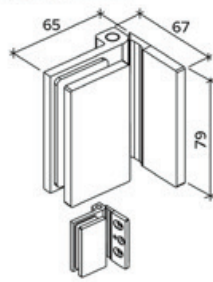

Maximum loads	8 and 10 mm Glass	
	Weight	Door width
Using two hinges	50 kg	1.000 mm

COM044CH

COM044MBL

COM044BN

CRL Como-hængsel med dækplader, 90 ° glas-væg

CRL Como Hinge with Cover Plates, 90° Glass-Wall