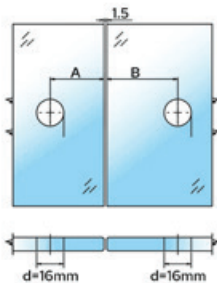

CRL Bellagio klemmebeslag med dækplader, 90 ° glas-glas

CRL Bellagio Clamp with Cover Plates, 90° Glass-Glass

BELO90CH

BELO90MBL

BELO90BN

Glas/Glass	8mm	10mm
A	32mm	30mm
B	42mm	42mm

Kat. Nr.	Beskrivelse	Description	Farve	Finish
BELO90CH	Clamp, 90° Glass-Glass	Clamp, 90° Glass-Glass	Krom	Chrome
BELO90MBL	Clamp, 90° Glass-Glass	Clamp, 90° Glass-Glass	Mat Sort	Matte Black
BELO90BN	Clamp, 90° Glass-Glass	Clamp, 90° Glass-Glass	Børstet Nikkel	Brushed Nickel