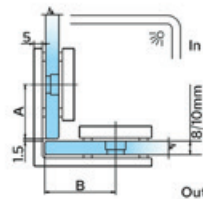

CRL Bellagio klemmebeslag med dækplader, 90 ° glas-glas

CRL Bellagio Clamp with Cover Plates, 90° Glass-Glass

BELO90CH

BELO90MBL

BELO90BN

Glas/Glass	8mm	10mm
A	32mm	30mm
B	42mm	42mm

Kat. Nr.	Beskrivelse	Description	Farve	Finish
BELO90CH	Clamp, 90° Glass-Glass	Clamp, 90° Glass-Glass	Krom	Chrome
BELO90MBL	Clamp, 90° Glass-Glass	Clamp, 90° Glass-Glass	Mat Sort	Matte Black
BELO90BN	Clamp, 90° Glass-Glass	Clamp, 90° Glass-Glass	Børstet Nikkel	Brushed Nickel