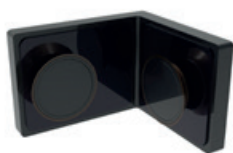

LUG180RCH

LUG180RMBL

LUG180RBN

CRL Lugano Offset hængsel, Flush Mount, Hæve / Sænke, 180° glas-glas

CRL Lugano Offset Hinge, Flush Mount, Rise and Fall, 180° Glass-Glass

Kat. Nr.	Beskrivelse	Description	Farve	Finish
LUG180RCH	Offset hinge, 180° Glass-Glass, Right	Offset hinge, 180° Glass-Glass, Right	Krom	Chrome
LUG180RMBL	Offset hinge, 180° Glass-Glass, Right	Offset hinge, 180° Glass-Glass, Right	Mat Sort	Matte Black
LUG180RBN	Offset hinge, 180° Glass-Glass, Right	Offset hinge, 180° Glass-Glass, Right	Børstet Nikkel	Brushed Nickel
LUG180LCH	Offset hinge, 180° Glass-Glass, Left	Offset hinge, 180° Glass-Glass, Left	Krom	Chrome
LUG180LMBL	Offset hinge, 180° Glass-Glass, Left	Offset hinge, 180° Glass-Glass, Left	Mat Sort	Matte Black
LUG180LBN	Offset hinge, 180° Glass-Glass, Left	Offset hinge, 180° Glass-Glass, Left	Børstet Nikkel	Brushed Nickel

LUGANO Bruse Serien | LUGANO Shower Door Hardware

LU90SCH

LU90SMBL

LU90SBN

CRL Lugano Flush Mount klemmebeslag med dækplader 90°; glas-væg CRL Lugano Flush Mount Wall Clamps with Cover Plates, 90° Glass-Wall

LU090CH

LU090MBL

LU090BN

CRL Lugano Flushmount klemmebeslag med dækplader, 90° glas-glas CRL Lugano Flush Mount Clamps with Cover Plates, 90° Glass-Glass

Glas/Glass	8mm	10mm
A	33mm	33mm
B	33mm	31mm

Kat. Nr.	Beskrivelse	Description	Farve	Finish
LU090CH	Clamp, 90° Glass-Glass	Clamp, 90° Glass-Glass	Krom	Chrome
LU090MBL	Clamp, 90° Glass-Glass	Clamp, 90° Glass-Glass	Mat Sort	Matte Black
LU090BN	Clamp, 90° Glass-Glass	Clamp, 90° Glass-Glass	Børstet Nikkel	Brushed Nickel