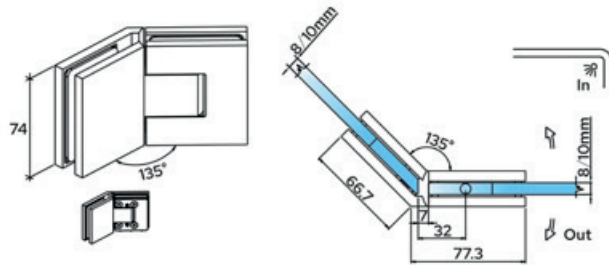

BELLAGIO Bruse Serien | BELLAGIO Shower Door Hardware

CRL Bellagio justerbart hængsel med dækplader, 135° glas-glas CRL Bellagio Adjustable Hinge with Cover Plates, 135° Glass-Glass

BEL345CH

BEL345MBL

BEL345BN