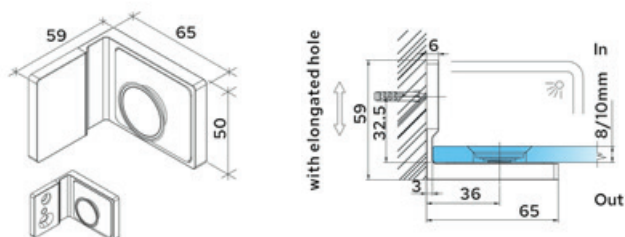

LUG180RCH

LUG180RMBL

LUG180RBN

CRL Lugano Offset hængsel, Flush Mount, Hæve / Sænke, 180° glas-glas

CRL Lugano Offset Hinge, Flush Mount, Rise and Fall, 180° Glass-Glass

Kat. Nr.	Beskrivelse	Description	Farve	Finish
LUG180RCH	Offset hinge, 180° Glass-Glass, Right	Offset hinge, 180° Glass-Glass, Right	Krom	Chrome
LUG180RMBL	Offset hinge, 180° Glass-Glass, Right	Offset hinge, 180° Glass-Glass, Right	Mat Sort	Matte Black
LUG180RBN	Offset hinge, 180° Glass-Glass, Right	Offset hinge, 180° Glass-Glass, Right	Børstet Nikkel	Brushed Nickel
LUG180LCH	Offset hinge, 180° Glass-Glass, Left	Offset hinge, 180° Glass-Glass, Left	Krom	Chrome
LUG180LMBL	Offset hinge, 180° Glass-Glass, Left	Offset hinge, 180° Glass-Glass, Left	Mat Sort	Matte Black
LUG180LBN	Offset hinge, 180° Glass-Glass, Left	Offset hinge, 180° Glass-Glass, Left	Børstet Nikkel	Brushed Nickel

LUGANO Bruse Serien | LUGANO Shower Door Hardware

LU90SCH

LU90SMBL

LU90SBN

CRL Lugano Flush Mount klemmebeslag med dækplader 90°; glas-væg CRL Lugano Flush Mount Wall Clamps with Cover Plates, 90° Glass-Wall