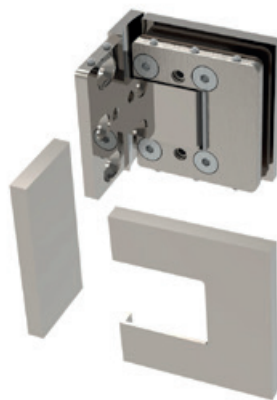

BELLAGIO Bruse Serien