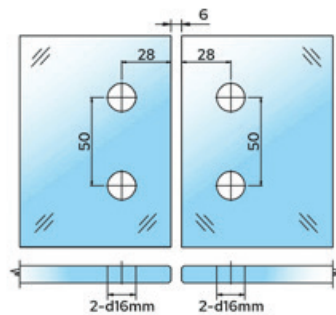

COM180CH

COM180MBL

COM180BN

CRL Como-hængsel med dækplader, 180 ° glas-glas

CRL Como Hinge with Cover Plates, 180° Glass-Glass

Kat. Nr.	Beskrivelse	Description	Farve	Finish
COM180CH	Offset hinge, 180° Glass-Glass	Offset hinge, 180° Glass-Glass	Krom	Chrome
COM180MBL	Offset hinge, 180° Glass-Glass	Offset hinge, 180° Glass-Glass	Mat Sort	Matte Black
COM180BN	Offset hinge, 180° Glass-Glass	Offset hinge, 180° Glass-Glass	Børstet Nikkel	Brushed Nickel