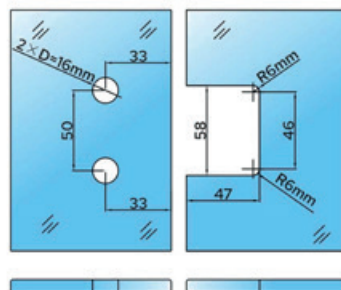

CRL Bellagio justerbart hængsel med dækplader, 90° glas-glas CRL Bellagio Adjustable Hinge with Cover Plates, 90° Glass-Glass

BEL392CH

BEL392MBL

BEL392BN

Kat. Nr.	Beskrivelse	Description	Farve	Finish
BEL392CH	Hinge, 90° Glass-Glass	Hinge, 90° Glass-Glass	Krom	Chrome
BEL392MBL	Hinge, 90° Glass-Glass	Hinge, 90° Glass-Glass	Mat Sort	Matte Black
BEL392BN	Hinge, 90° Glass-Glass	Hinge, 90° Glass-Glass	Børstet Nikkel	Brushed Nickel

CRL Bellagio Klemmebeslag med dækplader, 90 ° glas-væg

CRL Bellagio Clamp with Cover Plates, 90° Glass-Wall

BEL90SCH

BEL90SMBL

BEL90SBN

Kat. Nr.	Beskrivelse	Description	Farve	Finish
BEL90SCH	Clamp, 90° Glass-Wall	Clamp, 90° Glass-Wall	Krom	Chrome
BEL90SMBL	Clamp, 90° Glass-Wall	Clamp, 90° Glass-Wall	Mat Sort	Matte Black
BEL90SBN	Clamp, 90° Glass-Wall	Clamp, 90° Glass-Wall	Børstet Nikkel	Brushed Nickel