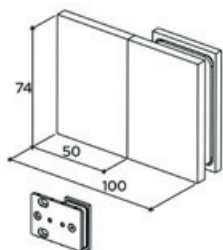

CRL Bellagio klemmebeslag med dækplader, 180° glas-væg CRL Bellagio Clamp with Cover Plates, 180° Glass-Wall

BEL180CH

BEL180MBL

BEL180BN

Kat. Nr.	Beskrivelse	Description	Farve	Finish
BEL180CH	Clamp, 180° Glass-Wall	Clamp, 180° Glass-Wall	Krom	Chrome
BEL180MBL	Clamp, 180° Glass-Wall	Clamp, 180° Glass-Wall	Mat Sort	Matte Black
BEL180BN	Clamp, 180° Glass-Wall	Clamp, 180° Glass-Wall	Børstet Nikkel	Brushed Nickel

CRL Bellagio justerbart hængsel med dækplader, 180° glas-væg CRL Bellagio Adjustable Hinge with Cover Plates, 180° Glass-Wall

BEL354CH

BEL354MBL

BEL354BN

Kat. Nr.	Beskrivelse	Description	Farve	Finish
BEL354CH	Hinge, 180° Glass-Wall	Hinge, 180° Glass-Wall	Krom	Chrome
BEL354MBL	Hinge, 180° Glass-Wall	Hinge, 180° Glass-Wall	Mat Sort	Matte Black
BEL354BN	Hinge, 180° Glass-Wall	Hinge, 180° Glass-Wall	Børstet Nikkel	Brushed Nickel