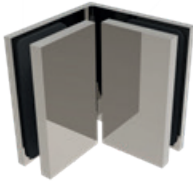

CRL Bellagio justerbart hængsel med dækplader, 90° glas-glas CRL Bellagio Adjustable Hinge with Cover Plates, 90° Glass-Glass

BEL392CH

BEL392MBL

BEL392BN

Kat. Nr.	Beskrivelse	Description	Farve	Finish
BEL392CH	Hinge, 90° Glass-Glass	Hinge, 90° Glass-Glass	Krom	Chrome
BEL392MBL	Hinge, 90° Glass-Glass	Hinge, 90° Glass-Glass	Mat Sort	Matte Black
BEL392BN	Hinge, 90° Glass-Glass	Hinge, 90° Glass-Glass	Børstet Nikkel	Brushed Nickel

CRL Bellagio Klemmebeslag med dækplader, 90 ° glas-væg

CRL Bellagio Clamp with Cover Plates, 90° Glass-Wall

BEL90SCH

BEL90SMBL

BEL90SBN

Kat. Nr.	Beskrivelse	Description	Farve	Finish
BEL90SCH	Clamp, 90° Glass-Wall	Clamp, 90° Glass-Wall	Krom	Chrome
BEL90SMBL	Clamp, 90° Glass-Wall	Clamp, 90° Glass-Wall	Mat Sort	Matte Black
BEL90SBN	Clamp, 90° Glass-Wall	Clamp, 90° Glass-Wall	Børstet Nikkel	Brushed Nickel

CRL Bellagio klemmebeslag med dækplader, 90 ° glas-glas

CRL Bellagio Clamp with Cover Plates, 90° Glass-Glass

BELO90CH

BELO90MBL

BELO90BN

Glas/Glass	8mm	10mm
A	32mm	30mm
B	42mm	42mm

Kat. Nr.	Beskrivelse	Description	Farve	Finish
BELO90CH	Clamp, 90° Glass-Glass	Clamp, 90° Glass-Glass	Krom	Chrome
BELO90MBL	Clamp, 90° Glass-Glass	Clamp, 90° Glass-Glass	Mat Sort	Matte Black
BELO90BN	Clamp, 90° Glass-Glass	Clamp, 90° Glass-Glass	Børstet Nikkel	Brushed Nickel