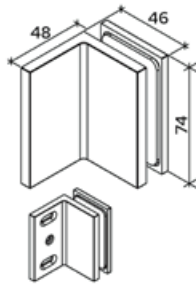

CRL Bellagio Klemmebeslag med dækplader, 90 ° glas-væg

CRL Bellagio Clamp with Cover Plates, 90° Glass-Wall

BEL90SCH

BEL90SMBL

BEL90SBN

Kat. Nr.	Beskrivelse	Description	Farve	Finish
BEL90SCH	Clamp, 90° Glass-Wall	Clamp, 90° Glass-Wall	Krom	Chrome
BEL90SMBL	Clamp, 90° Glass-Wall	Clamp, 90° Glass-Wall	Mat Sort	Matte Black
BEL90SBN	Clamp, 90° Glass-Wall	Clamp, 90° Glass-Wall	Børstet Nikkel	Brushed Nickel