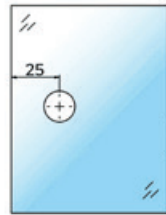

CRL Bellagio Klemmebeslag med dækplader, 90 ° glas-væg

CRL Bellagio Clamp with Cover Plates, 90° Glass-Wall

BEL90SCH

BEL90SMBL

BEL90SBN

Kat. Nr.	Beskrivelse	Description	Farve	Finish
BEL90SCH	Clamp, 90° Glass-Wall	Clamp, 90° Glass-Wall	Krom	Chrome
BEL90SMBL	Clamp, 90° Glass-Wall	Clamp, 90° Glass-Wall	Mat Sort	Matte Black
BEL90SBN	Clamp, 90° Glass-Wall	Clamp, 90° Glass-Wall	Børstet Nikkel	Brushed Nickel

CRL Bellagio klemmebeslag med dækplader, 90 ° glas-glas

CRL Bellagio Clamp with Cover Plates, 90° Glass-Glass

BELO90CH

BELO90MBL

BELO90BN

Glas/Glass	8mm	10mm
A	32mm	30mm
B	42mm	42mm

Kat. Nr.	Beskrivelse	Description	Farve	Finish
BELO90CH	Clamp, 90° Glass-Glass	Clamp, 90° Glass-Glass	Krom	Chrome
BELO90MBL	Clamp, 90° Glass-Glass	Clamp, 90° Glass-Glass	Mat Sort	Matte Black
BELO90BN	Clamp, 90° Glass-Glass	Clamp, 90° Glass-Glass	Børstet Nikkel	Brushed Nickel