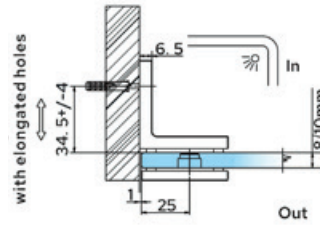

CRL Bellagio Klemmebeslag med dækplader, 90 ° glas-væg

CRL Bellagio Clamp with Cover Plates, 90° Glass-Wall

BEL90SCH

BEL90SMBL

BEL90SBN

Kat. Nr.	Beskrivelse	Description	Farve	Finish
BEL90SCH	Clamp, 90° Glass-Wall	Clamp, 90° Glass-Wall	Krom	Chrome
BEL90SMBL	Clamp, 90° Glass-Wall	Clamp, 90° Glass-Wall	Mat Sort	Matte Black
BEL90SBN	Clamp, 90° Glass-Wall	Clamp, 90° Glass-Wall	Børstet Nikkel	Brushed Nickel

CRL Bellagio klemmebeslag med dækplader, 90 ° glas-glas

CRL Bellagio Clamp with Cover Plates, 90° Glass-Glass

BELO90CH

BELO90MBL

BELO90BN

Glas/Glass	8mm	10mm
A	32mm	30mm
B	42mm	42mm

Kat. Nr.	Beskrivelse	Description	Farve	Finish
BELO90CH	Clamp, 90° Glass-Glass	Clamp, 90° Glass-Glass	Krom	Chrome
BELO90MBL	Clamp, 90° Glass-Glass	Clamp, 90° Glass-Glass	Mat Sort	Matte Black
BELO90BN	Clamp, 90° Glass-Glass	Clamp, 90° Glass-Glass	Børstet Nikkel	Brushed Nickel