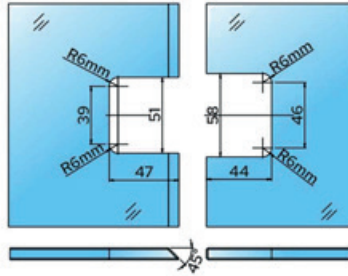

BELLAGIO Bruse Serien | BELLAGIO Shower Door Hardware

CRL Bellagio justerbart hængsel med dækplader, 135° glas-glas CRL Bellagio Adjustable Hinge with Cover Plates, 135° Glass-Glass

BEL345CH

BEL345MBL

BEL345BN