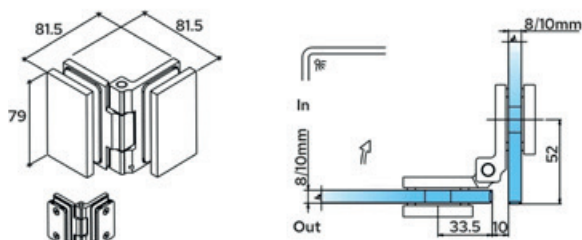

COM092CH

COM092MBL

COM092BN

CRL Como-hængsel med dækplader, 90° glas-glas CRL Como Hinge with Cover Plates, 90° Glass-Glass

Kat. Nr.	Beskrivelse	Description	Farve	Finish
COM092CH	Offset hinge, 90° Glass-Glass	Offset hinge, 90° Glass-Glass	Krom	Chrome
COM092MBL	Offset hinge, 90° Glass-Glass	Offset hinge, 90° Glass-Glass	Mat Sort	Matte Black
COM092BN	Offset hinge, 90° Glass-Glass	Offset hinge, 90° Glass-Glass	Børstet Nikkel	Brushed Nickel