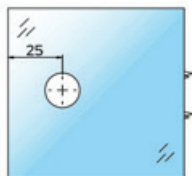

COM90SCH

COM90SMBL

COM90SBN

CRL Como Klemmebeslag med dækplader, 90° glas-væg CRL Como Clamp with Cover Plates, 90° Glass-Wall

Kat. Nr.	Beskrivelse	Description	Farve	Finish
COM90SCH	Clamp, 90° Glass-Wall	Clamp, 90° Glass-Wall	Krom	Chrome
COM90SMBL	Clamp, 90° Glass-Wall	Clamp, 90° Glass-Wall	Mat Sort	Matte Black
COM90SBN	Clamp, 90° Glass-Wall	Clamp, 90° Glass-Wall	Børstet Nikkel	Brushed Nickel