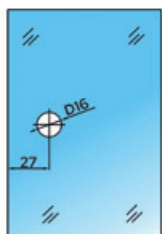

COM180SCH

COM180SMBL

COM180SBN

CRL Como Klemmebeslag med dækplader, 180° glas-væg CRL Como Clamp with Cover Plates, 180° Glass-Wall

Kat. Nr.	Beskrivelse	Description	Farve	Finish
COM180SCH	Clamp, 180° Glass-Wall	Clamp, 180° Glass-Wall	Krom	Chrome
COM180SMBL	Clamp, 180° Glass-Wall	Clamp, 180° Glass-Wall	Mat Sort	Matte Black
COM180SBN	Clamp, 180° Glass-Wall	Clamp, 180° Glass-Wall	Børstet Nikkel	Brushed Nickel