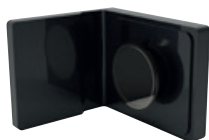

LUG180RCH

LUG180RMBL

LUG180RBN

CRL Lugano Offset hængsel, Flush Mount, Hæve / Sænke, 180° glas-glas

CRL Lugano Offset Hinge, Flush Mount, Rise and Fall, 180° Glass-Glass

Kat. Nr.	Beskrivelse	Description	Farve	Finish
LUG180RCH	Offset hinge, 180° Glass-Glass, Right	Offset hinge, 180° Glass-Glass, Right	Krom	Chrome
LUG180RMBL	Offset hinge, 180° Glass-Glass, Right	Offset hinge, 180° Glass-Glass, Right	Mat Sort	Matte Black
LUG180RBN	Offset hinge, 180° Glass-Glass, Right	Offset hinge, 180° Glass-Glass, Right	Børstet Nikkel	Brushed Nickel
LUG180LCH	Offset hinge, 180° Glass-Glass, Left	Offset hinge, 180° Glass-Glass, Left	Krom	Chrome
LUG180LMBL	Offset hinge, 180° Glass-Glass, Left	Offset hinge, 180° Glass-Glass, Left	Mat Sort	Matte Black
LUG180LBN	Offset hinge, 180° Glass-Glass, Left	Offset hinge, 180° Glass-Glass, Left	Børstet Nikkel	Brushed Nickel

LUGANO Bruse Serien | LUGANO Shower Door Hardware

LU90SCH

LU90SMBL

LU90SBN

CRL Lugano Flush Mount klemmebeslag med dækplader 90°; glas-væg CRL Lugano Flush Mount Wall Clamps with Cover Plates, 90° Glass-Wall