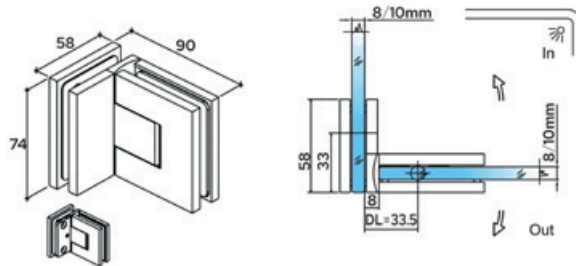

CRL Bellagio justerbart hængsel med dækplader, 90° glas-glas CRL Bellagio Adjustable Hinge with Cover Plates, 90° Glass-Glass

BEL392CH

BEL392MBL

BEL392BN

Kat. Nr.	Beskrivelse	Description	Farve	Finish
BEL392CH	Hinge, 90° Glass-Glass	Hinge, 90° Glass-Glass	Krom	Chrome
BEL392MBL	Hinge, 90° Glass-Glass	Hinge, 90° Glass-Glass	Mat Sort	Matte Black
BEL392BN	Hinge, 90° Glass-Glass	Hinge, 90° Glass-Glass	Børstet Nikkel	Brushed Nickel