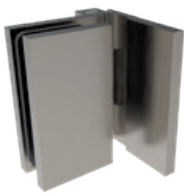

COM044BN

CRL Como-hængsel med dækplader, 90 ° glas-væg

CRL Como Hinge with Cover Plates, 90° Glass-Wall

Kat. Nr.	Beskrivelse	Description	Farve	Finish
COM044CH	Hinge, 90° Glass-Wall	Hinge, 90° Glass-Wall	Krom	Chrome
COM044MBL	Hinge, 90° Glass-Wall	Hinge, 90° Glass-Wall	Mat Sort	Matte Black
COM044BN	Hinge, 90° Glass-Wall	Hinge, 90° Glass-Wall	Børstet Nikkel	Brushed Nickel

CRL Como-hængsel med dækplader, 180 ° glas-glas

CRL Como Hinge with Cover Plates, 180° Glass-Glass

Kat. Nr.	Beskrivelse	Description	Farve	Finish
COM180CH	Offset hinge, 180° Glass-Glass	Offset hinge, 180° Glass-Glass	Krom	Chrome
COM180MBL	Offset hinge, 180° Glass-Glass	Offset hinge, 180° Glass-Glass	Mat Sort	Matte Black
COM180BN	Offset hinge, 180° Glass-Glass	Offset hinge, 180° Glass-Glass	Børstet Nikkel	Brushed Nickel