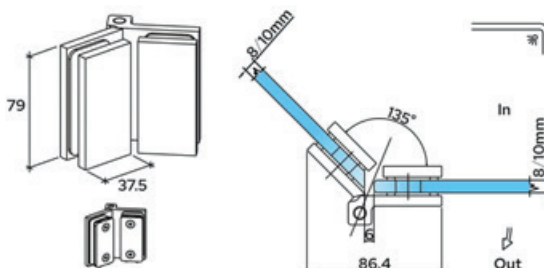

COM045CH

COM045MBL

COM045BN

CRL Como-hængsel med dækplader, 135° glas-glas CRL Como Hinge with Cover Plates, 135° Glass-Glass

Kat. Nr.	Beskrivelse	Description	Farve	Finish
COM045CH	Offset hinge, 135° Glass-Glass	Offset hinge, 135° Glass-Glass	Krom	Chrome
COM045MBL	Offset hinge, 135° Glass-Glass	Offset hinge, 135° Glass-Glass	Mat Sort	Matte Black
COM045BN	Offset hinge, 135° Glass-Glass	Offset hinge, 135° Glass-Glass	Børstet Nikkel	Brushed Nickel